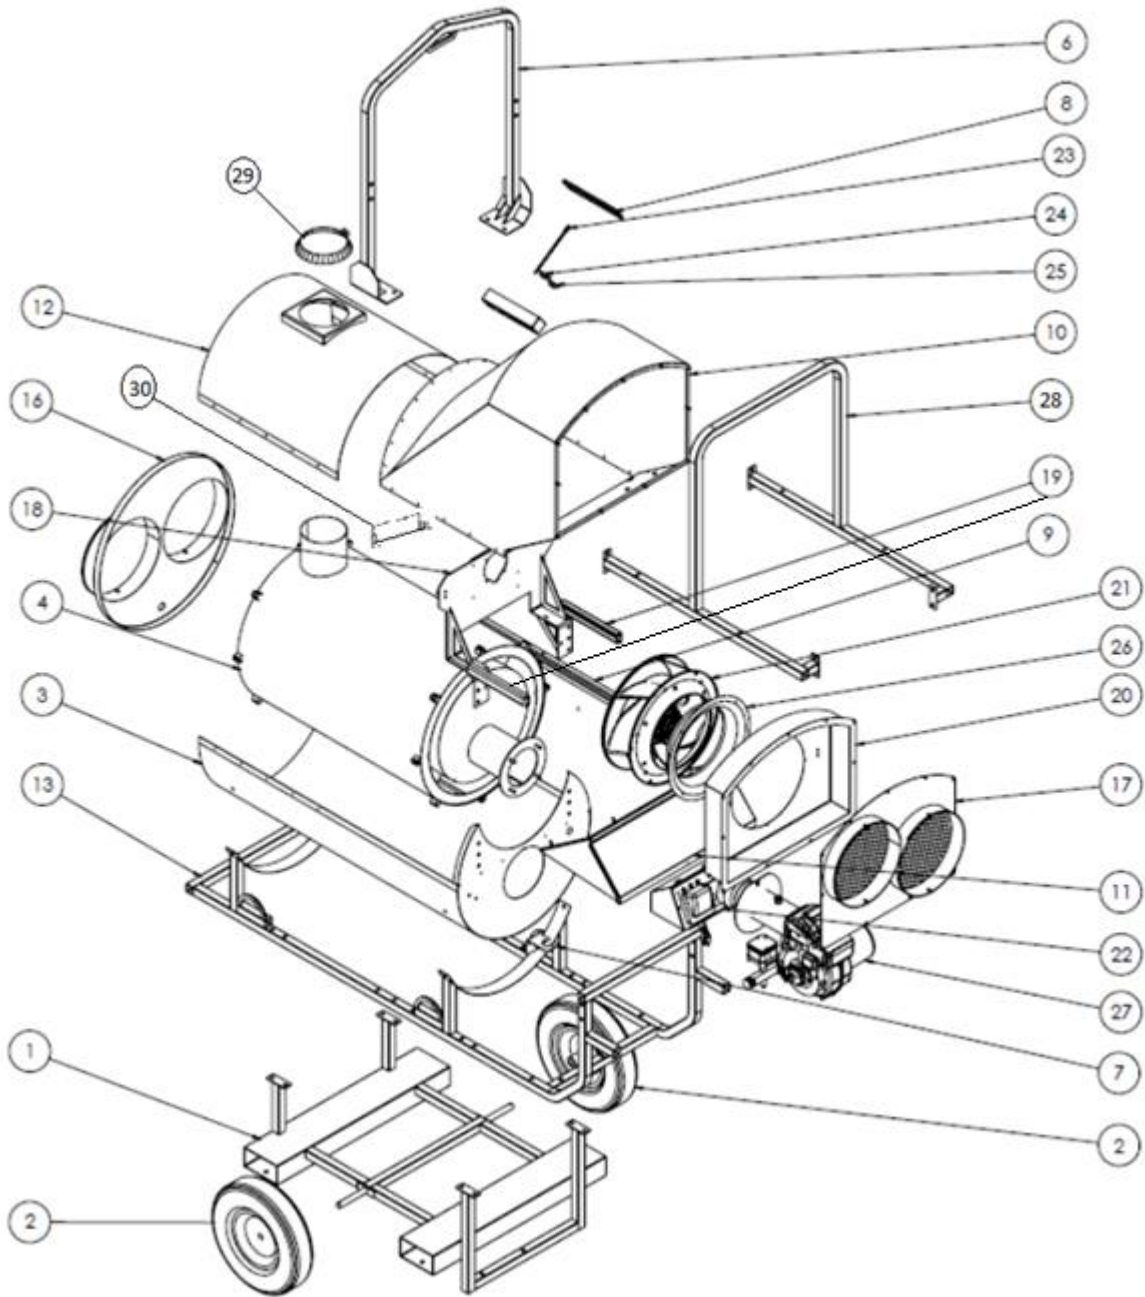

## BLAZE 400DG TURBO PARTS BREAK OUT REV 2